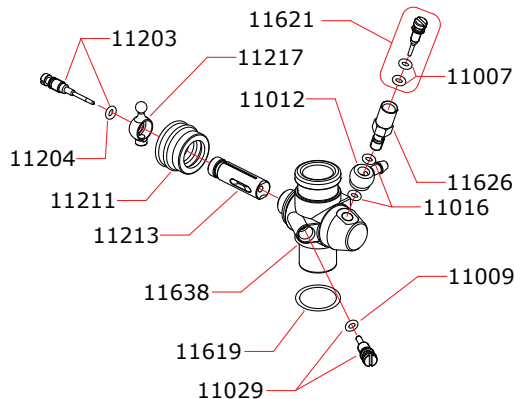

### CARBURETTOR CODE: 10611B

### CARBURETTOR CODE: 10638 (optional)

17014 (ceramic)	Keep-On.12/S
17010 (steel)	Keep-On.12

Data l'ultima modifica: **02-09-2015**  
 Date of last modification:

#### Manifolds Recommended

	41615	Short, conical, 2 rings
	41616	Medium, conical, 2 rings
	41617	Long, conical, 2 rings

La NOVAROSSI WORLD S.r.l. si riserva il diritto di apportare modifiche al prodotto senza preavviso.  
 NOVAROSSI WORLD S.r.l. reserves the right to modify products without prior notice