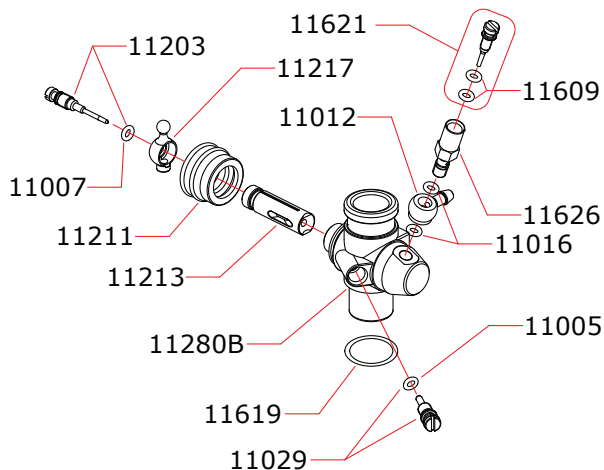

## KEEP-ON.12 KEEP-ON.12/S

### CARBURETTOR CODE: 10611B

### CARBURETTOR CODE: 10638 (optional)

17014 (ceramic)	Keep-On.12/S
17010 (steel)	Keep-On.12

Data l'ultima modifica: **02-09-2015**  
 Date of last modification:

#### Manifolds Recommended

	41615	Short, conical, 2 rings
	41616	Medium, conical, 2 rings
	41617	Long, conical, 2 rings

La NOVAROSSI WORLD S.r.l. si riserva il diritto di apportare modifiche al prodotto senza preavviso.  
 NOVAROSSI WORLD S.r.l. reserves the right to modify products without prior notice